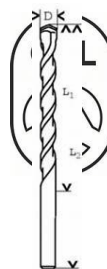

Свредло Bosch за бетон цилиндрична опашка 8 мм, 80/120 мм, НМ стомана, CYL-3

Технически данни

Описание	
Продуктова линия	Консумативи PRO
Спецификация	8 x 80 x 120 mm, d 7,5 mm
Текст на продукт, консумативи сиво	Опаковка, 1 част
Вид опаковка	Комбинирана картонена / пластмасова опаковка, уплътнена опаковка, с евроотвор
Търговска опаковъчна единица	1 Бр.
Транспортна опаковъчна единица	5 Бр.
Подробности	
Диаметър (D) (mm)	8,00
Работна дължина (L1) mm	80
Обща дължина (L2) mm	120
Подходящ за	
обработваеми материали (детайл)	Бетон Зидария

Продукт: [Свредло Bosch за бетон цилиндрична опашка 8 мм, 80/120 мм, НМ стомана, CYL-3](#)

Категория: [Свредла, райбери, зенкери](#)

Бранд: [Bosch](#)

Категория бранд: [Свредло Bosch](#)